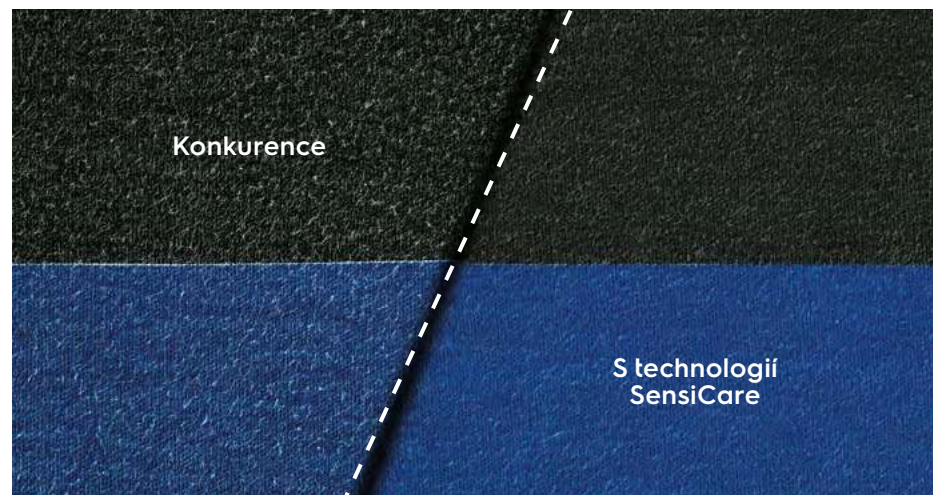

Oblečení vypadá dvakrát déle jako nové*

Technologie SensiCare přizpůsobuje program aktuální náplni a zabraňuje tak zbytečně dlouhému praní. Oděvy si tak zachovávají svůj vzhled i hebkost.

* Test stálosti barev provedla společnost Ritex. Test č. 15CR00099 proběhl v prosinci 2015.

Pračky Electrolux PerfectCare s technologií SteamCare