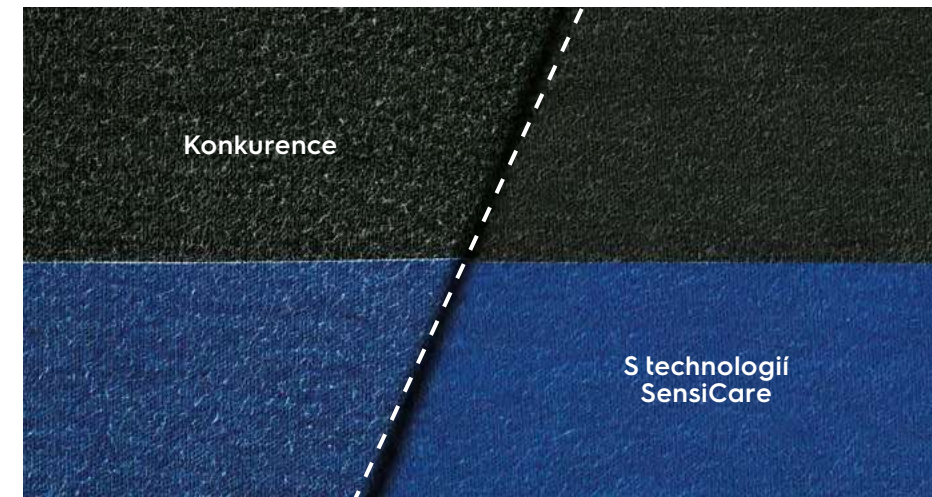

Oblečení vypadá dvakrát déle jako nové*

Technologie SensiCare přizpůsobuje program aktuální náplni a zabraňuje tak zbytečně dlouhému praní. Oděvy si tak zachovávají svůj vzhled i hebkost.

* Test stálosti barev provedla společnost Ritex. Test č. 15CR00099 proběhl v prosinci 2015.

Technologie SensiCare