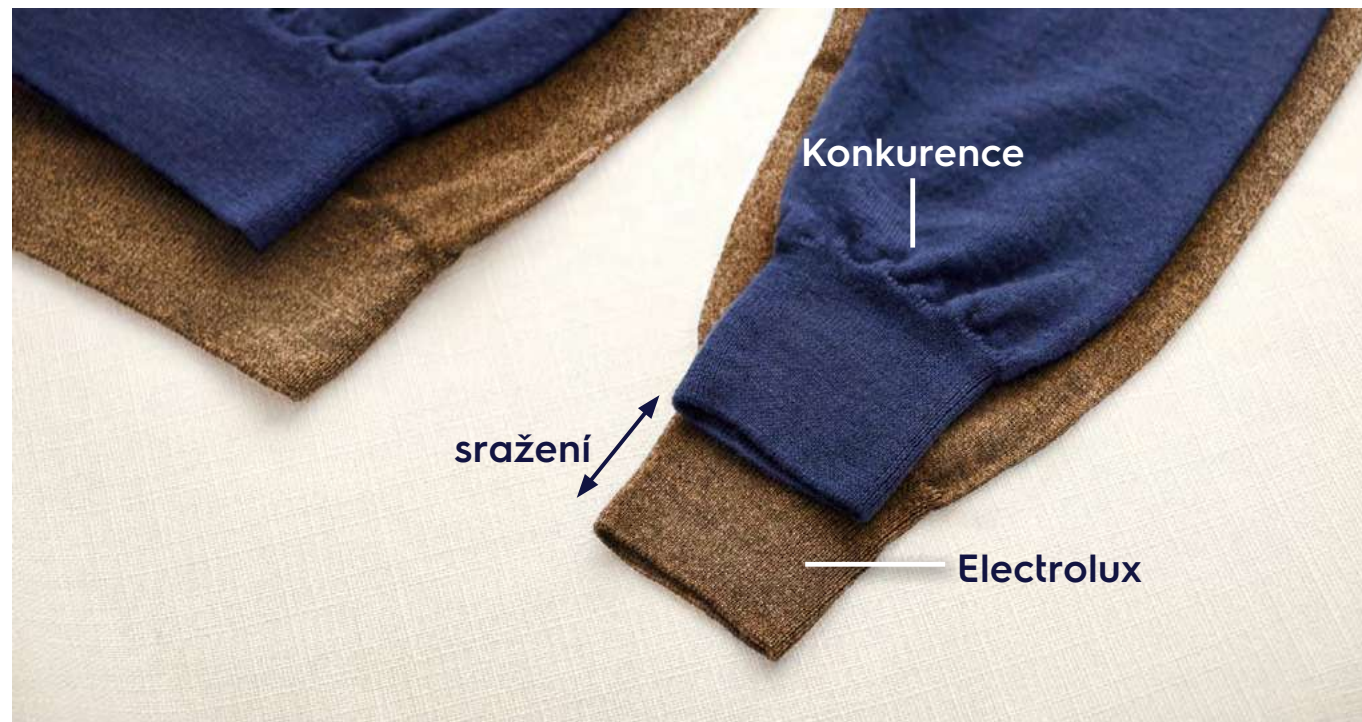

Technologie DualCare® přizpůsobí teplotu a pohyb bubnu různým druhům tkanin. Nižší teplota a regulovaný pohyb bubnu umožňují opatrné a jemné praní a sušení všeho oblečení, od jemného prádla až po outdoorové funkční oděvy, a to v jednom cyklu.