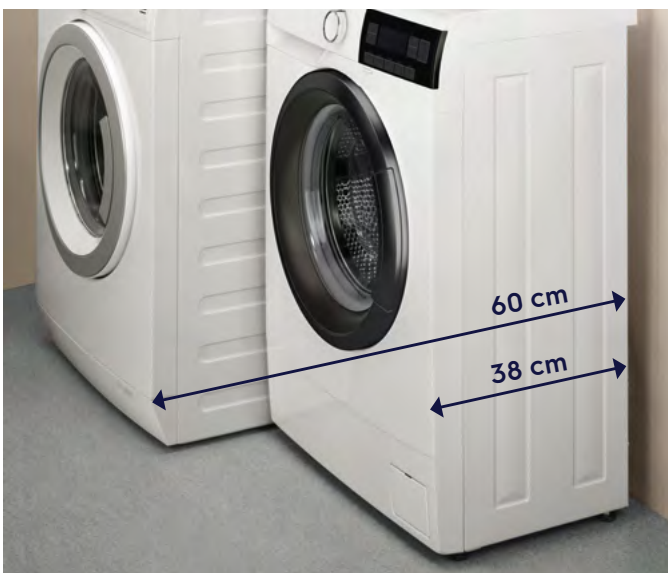

Maximální péče v kompaktních rozměrech

Hloubka	Kapacita
45 cm	7 kg
38 cm	6 kg

Pračka se **standardní hloubkou 60 cm**

Úzká pračka s náplní 6 kg

Pračka se **standardní hloubkou 60 cm**

Úzká pračka s náplní 7 kg