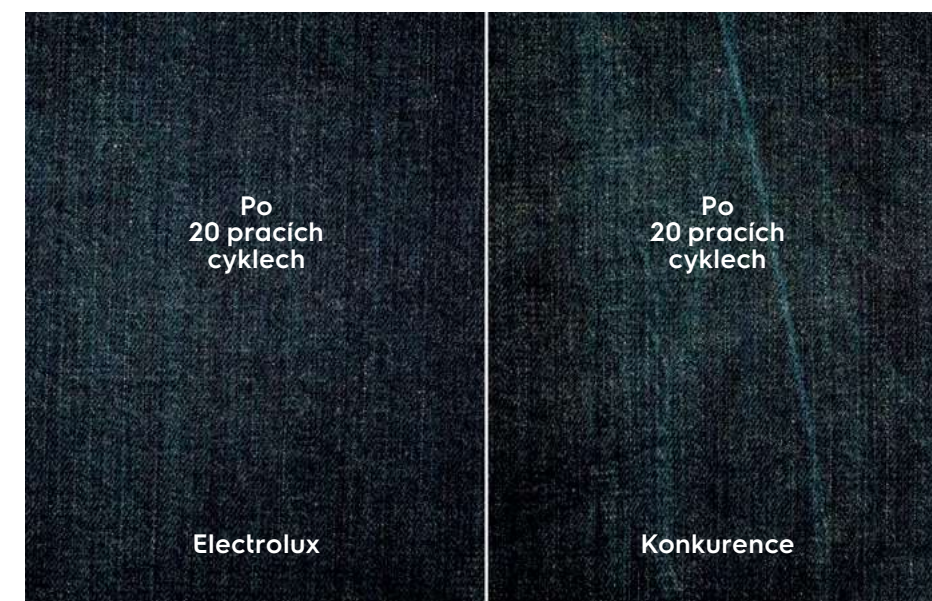

Zachovejte barvu, zabraňte vzniku šmouh

Perfektní džíny jsou součástí téměř každého šatníku. Pračky Electrolux PerfectCare jsou pro džíny jako stvořené díky speciálnímu programu na denim. Ačkoli je denim trvanlivá tkanina, vyžaduje správnou péči. **Program na denim** u všech praček PerfectCare zachová barvu i tvar vašich oblíbených džín, ať už barvených, s potiskem nebo indigově tmavomodrých.