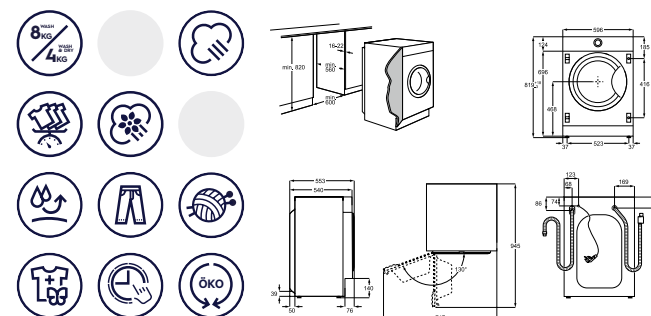

Vybavení:

- Dětský bezpečnostní zámek
- AquaControl sensor - ochrana proti vytopení
- ĚKOinvertorový motor

Hlučnost při sušení dB(A): 52
Hlučnost odstředování dB(A): 70

Spotřeba vody při praní a sušení 6 kg prádla v 1 cyklu: 60 litrů
Maximální hloubka (mm): 553

Rozměry V x Š x H (mm): 819 x 596 x 540

PNC: 914 606 408

Cena: 839 EUR