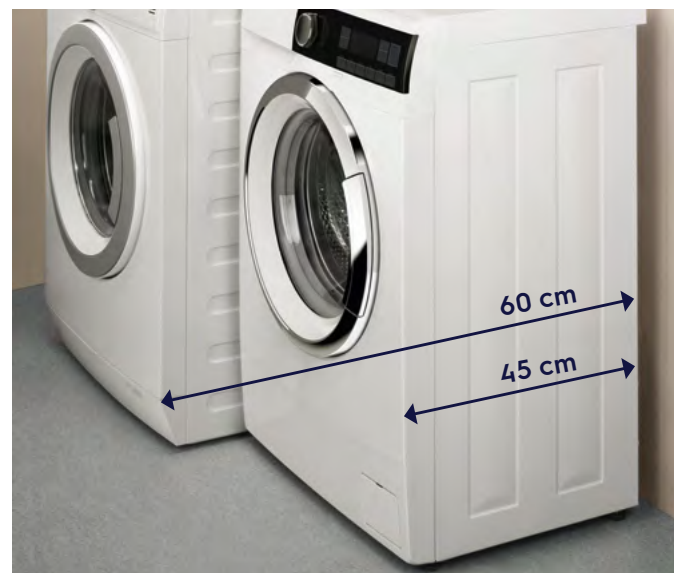

Maximální péče v kompaktních rozměrech

Hloubka	Kapacita
45 cm	7 kg
38 cm	6 kg

Pračka se **standardní hloubkou 60 cm**

Úzká pračka s náplní 6 kg

Pračka se **standardní hloubkou 60 cm**

Úzká pračka s náplní 7 kg