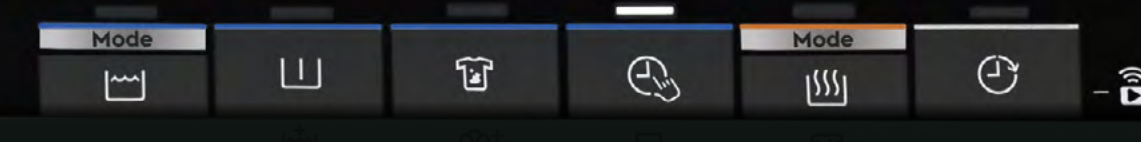

Technologie
UltraCare

Postará se o to, aby se vyčistilo a ošetřilo každé vlákno, takže oblečení vyjmete z bubnu po každém cyklu perfektně ošetřené a jako nové.

Vynikající péče za kratší čas

Program **Non-Stop 4 h/5 kg** nabízí nejefektivnější cyklus praní a sušení v tom nejkratším možném čase. Je určený pro každodenní praní a sušení a umožňuje vyprat a vysušit 5 kg prádla již za čtyři hodiny.

Oblečení jemně a šetrně vyprané i usušené

Technologie SensiCare

Všechny pračky se sušičkou jsou standardně vybaveny senzory, které automaticky přizpůsobují parametry cyklu podle velikosti náplně už během prvních minut programu. Šetří tak vodu, energii i čas. To znamená, že se ani ty nejmenší náplně nebudou prát příliš dlouho, čímž se zajistí to, že si oblečení zachová svůj vzhled, barvu i tvar.

Technologie SensiCare

Flexibilita pračky a sušičky integrované v jednom spotřebiči. Vyberte si režim, který potřebujete: pouze praní, pouze sušení nebo jejich kombinaci.

Odolnost vůči vodě* je zachována a obnovena