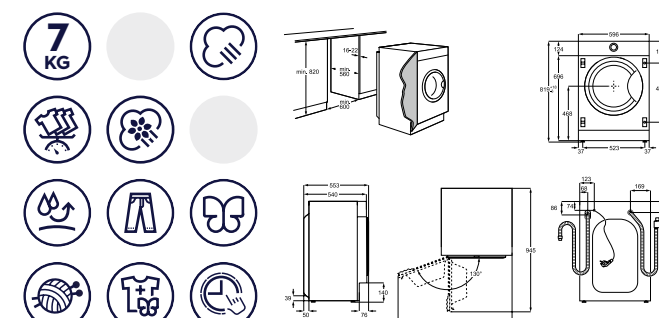

Hlučnost odstřeďování dB(A): 72

Maximální hloubka (mm): 553

Rozměry V x Š x H (mm): 819 x 596 x 540

PNC: 914 580 243

Cena: 659 EUR

Sušičky

Electrolux PerfectCare Sušičky

Jediný doplněk k vašemu šatníku, který potřebujete k sušení všech oděvů, dokonce i těch nejemnějších a nejchoulostivějších.