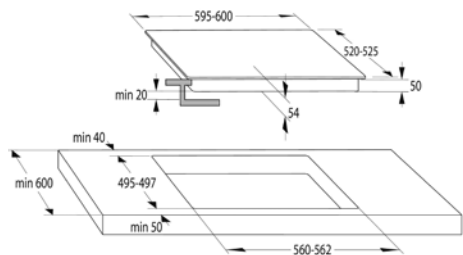

VDIT 652, 654, 657, 658, VDIS 658