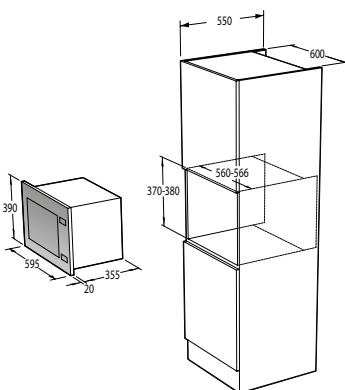

Inštalácia mikrovlnnej rúry a presahy rámu:

*Všetky rozmery v mm:

A: Presah rámu hore

Výška otvoru 370: 15 mm

Výška otvoru 380: 5 mm

B: Presah rámu dole

Výška otvoru 370: 5 mm

Výška otvoru 380: 5 mm