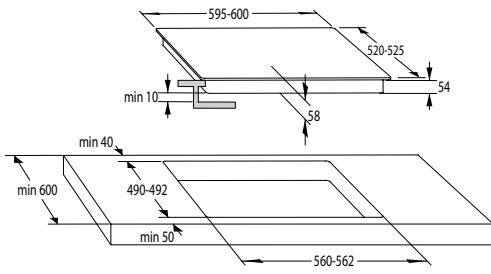

VDIT 65D X, VDIT 65D FF, VDI 65D X