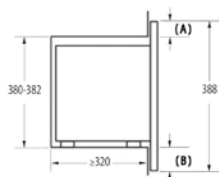

**IMB 6686, IM 6687, IM 6475, IM 6463, IM 6435,
IM 643C3, IM 6223**

VM 6465 X

Schéma pripojenia

Rozmery pre zabudovanie mikrovlnných rúr

Inštalácia mikrovlnnej rúry a presahy rámu:

*Všetky rozmery v mm:

- A:** Presah rámu hore
 Výška otvoru 380: 3,5 mm
 Výška otvoru 382: 1,5 mm
- B:** Presah rámu dole
 Výška otvoru 380: 4,5 mm
 Výška otvoru 382: 4,5 mm