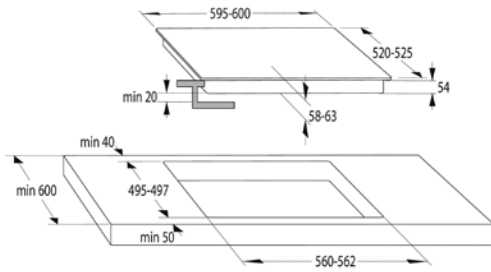

> Rozměry pre zabudovanie

Rozměry pre zabudovanie varných platní

VDIT 661 C