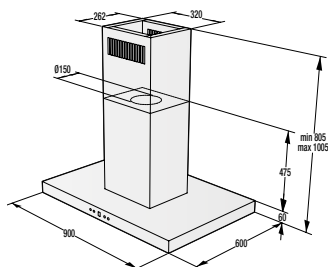

Rozmery odsávačov (kompletné inštalčné rozmery nájdete v návode pri spotrebiči)

OO 963 X