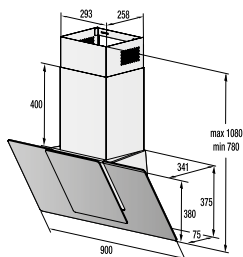

Rozmery odsávačov (kompletné inštalčné rozmery nájdete v návode pri spotrebiči)

OV 981 GBX