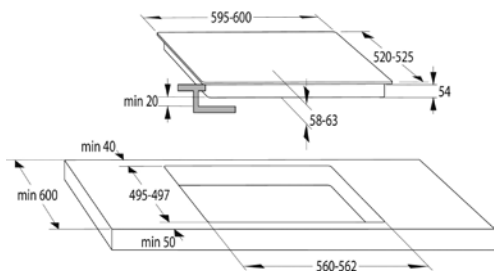

> Rozměry pre zabudovanie

Rozměry pre zabudovanie varných platní

VDIT 651...