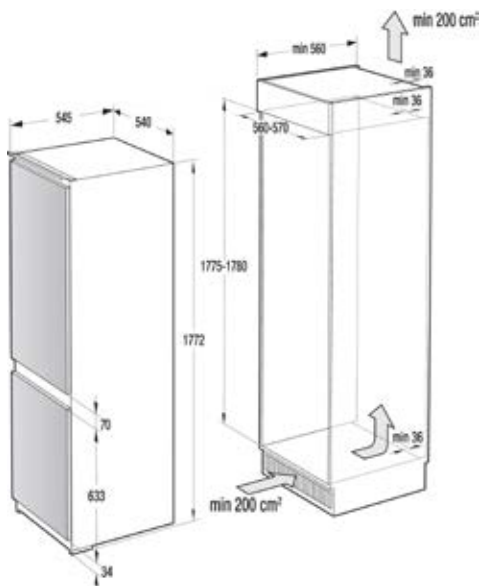

Rozmery pre zabudovanie chladničiek

VCN 1821, VCN 1832

VC 1811

VC 1820, VC 1822

> Rozmery pre zabudovanie

Rozmery pre zabudovanie vstavaných umývačiek

VM 565 X, VM 545 X

IM 565, IM 535