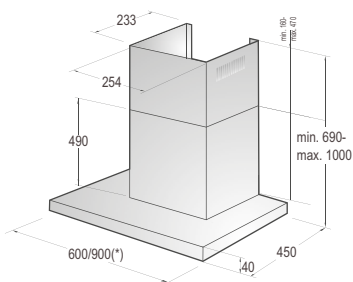

OK 643 X, OK 643 W, OK 623 X

OK 997 GX(*), OK 697 GX