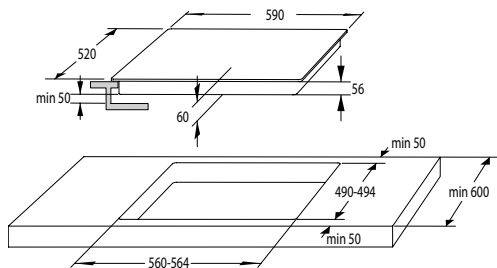

> Rozměry pre zabudovanie

Rozměry pre zabudovanie varných platní

VDIT 630 C