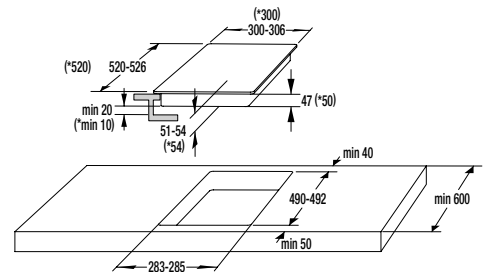

VDST 332, VDST 331, VDSK 331(*)