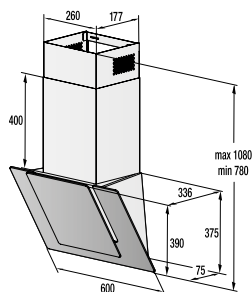

OV 648 GB, OV 648 GBX