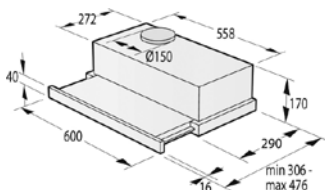

Rozmery odsávačov (kompletné inštalčné rozmery nájdete v návode pri spotrebiči)

OT 692 XGB