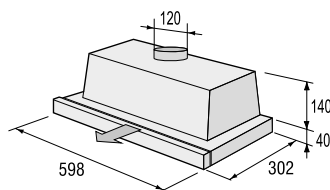

OT 651 X, OT 651 W