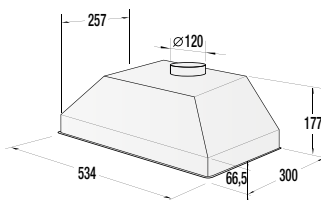

Rozmery odsávačov (kompletné inštalčné rozmery nájdete v návode pri spotrebiči)

OI 661 X