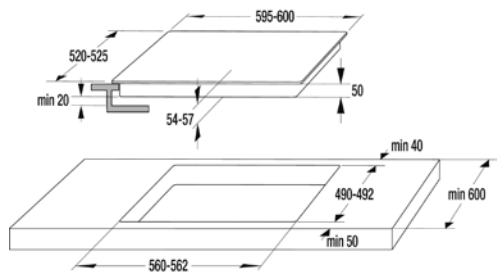

VDSS 654, VDST 652, VDST/VDSK 651, 650