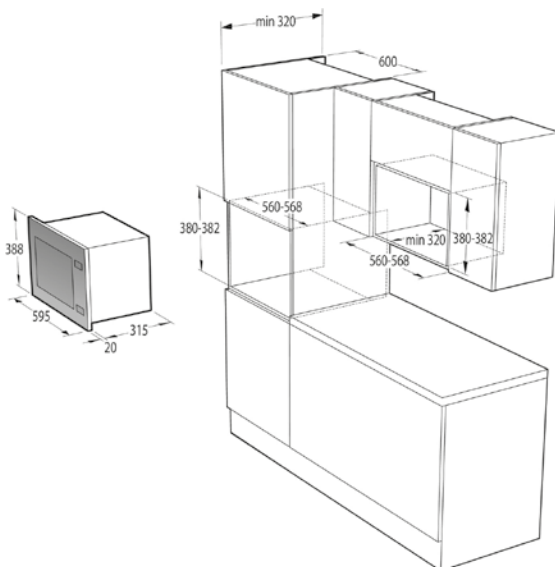

**IMB 6686, IM 6687, IM 6475, IM 6463, IM 6435,
IM 643C3, IM 6223**

VM 6465 X

Schéma pripojenia

Rozmery pre zabudovanie mikrovlnných rúr

Inštalácia mikrovlnnej rúry a presahy rámu:

*Všetky rozmery v mm:

- A:** Presah rámu hore
 Výška otvoru 380: 3,5 mm
 Výška otvoru 382: 1,5 mm
- B:** Presah rámu dole
 Výška otvoru 380: 4,5 mm
 Výška otvoru 382: 4,5 mm