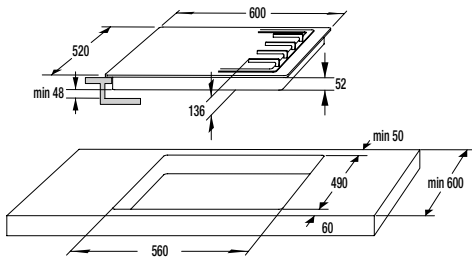

VDP 645 GW7/GB7