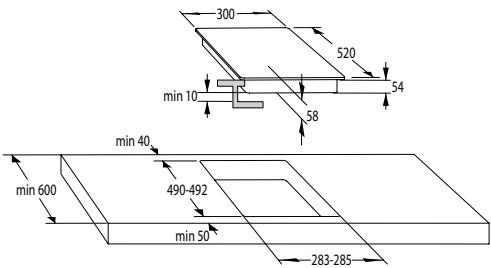

> Rozměry pre zabudovanie

Rozměry pre zabudovanie varných platní

VDIT 33D C