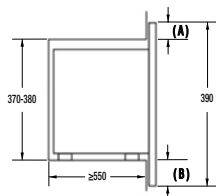

Rozmery pre zabudovanie mikrovlnných rúr

Inštalácia mikrovlnnej rúry a presahy rámu:

*Všetky rozmery v mm:

A: Presah rámu hore

Výška otvoru 380: 3,5 mm

Výška otvoru 382: 1,5 mm

B: Presah rámu dole

Výška otvoru 380: 4,5 mm

Výška otvoru 382: 4,5 mm

VMT 445 X

Inštalácia mikrovlnnej rúry a presahy rámu:

*Všetky rozmery v mm:

A: Presah rámu hore

Výška otvoru 370: 15 mm

Výška otvoru 380: 5 mm

B: Presah rámu dole

Výška otvoru 370: 5 mm

Výška otvoru 380: 5 mm

VMT 445 B, VMT 445 W

Inštalácia mikrovlnnej rúry a presahy rámu:

*Všetky rozmery v mm:

A: Presah rámu hore

Výška otvoru 370: 15 mm

Výška otvoru 380: 5 mm

B: Presah rámu dole

Výška otvoru 370: 5 mm

Výška otvoru 380: 5 mm

VMT 745 B