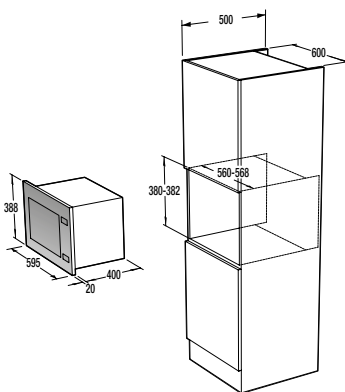

Inštalácia mikrovlnnej rúry a presahy rámu:

*Všetky rozmery v mm:

A: Presah rámu hore

Výška otvoru 380: 3,5 mm

Výška otvoru 382: 1,5 mm

B: Presah rámu dole

Výška otvoru 380: 4,5 mm

Výška otvoru 382: 4,5 mm