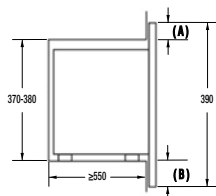

VMT 445 B, VMT 445 W

Inštalácia mikrovlnnej rúry a presahy rámu:

*Všetky rozmery v mm:

A: Presah rámu hore

Výška otvoru 370: 15 mm

Výška otvoru 380: 5 mm

B: Presah rámu dole

Výška otvoru 370: 5 mm

Výška otvoru 380: 5 mm