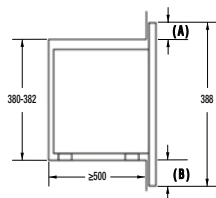

Rozmery pre zabudovanie mikrovlnných rúr