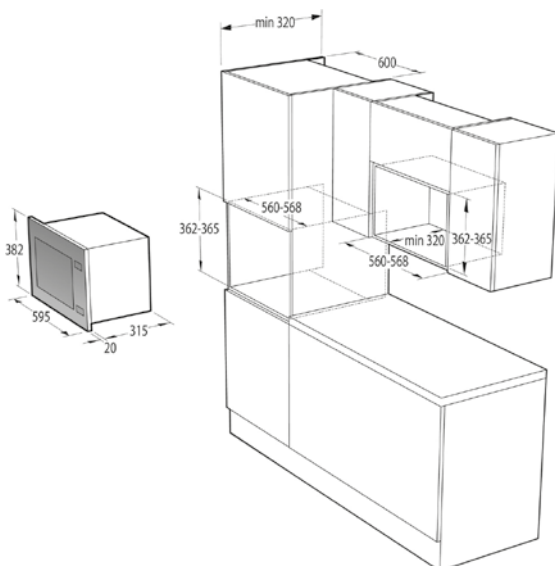

Inštalácia mikrovlnnej rúry a presahy rámu:

*Všetky rozmery v mm:

1. **A:** Presah rámu hore
   Výška otvoru 362: 7 mm
   Výška otvoru 365: 4 mm
2. **B:** Presah rámu dole
   Výška otvoru 362: 13 mm
   Výška otvoru 365: 13 mm