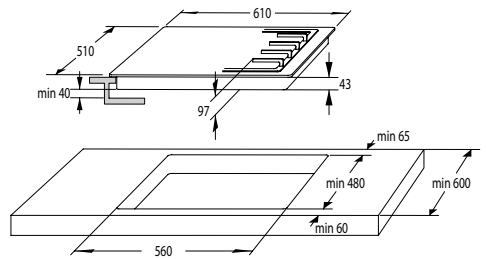

VDP 645 GB9, VDP 645 GB8, VDP 645 GB6