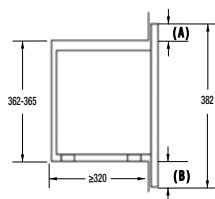

Rozmery pre zabudovanie mikrovlnných rúr

Inštalácia mikrovlnnej rúry a presahy rámu:

*Všetky rozmery v mm:

1. **A:** Presah rámu hore
   Výška otvoru 380: 3,5 mm
   Výška otvoru 382: 1,5 mm
2. **B:** Presah rámu dole
   Výška otvoru 380: 4,5 mm
   Výška otvoru 382: 4,5 mm

VMT 125 X

Inštalácia mikrovlnnej rúry a presahy rámu:

*Všetky rozmery v mm:

1. **A:** Presah rámu hore
   Výška otvoru 362: 7 mm
   Výška otvoru 365: 4 mm
2. **B:** Presah rámu dole
   Výška otvoru 362: 13 mm
   Výška otvoru 365: 13 mm

VMT 325 X