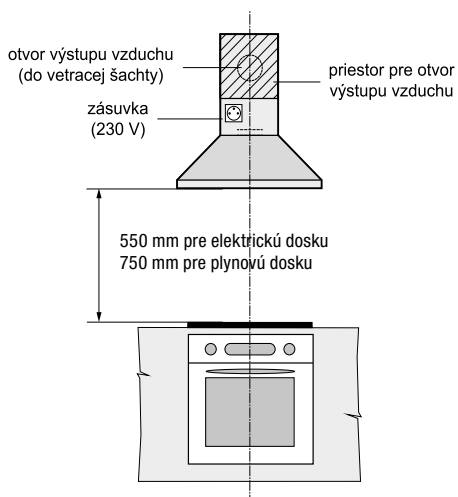

**Základné umiestnenie komínového
odsávača nad varnú dosku**