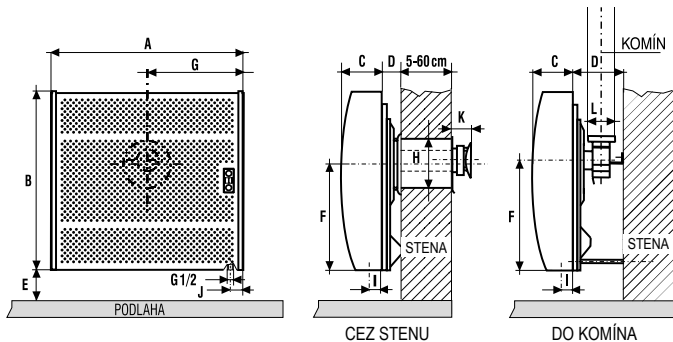

Plynové vykurovacie teleso

- > výkon 2,5 kW
- > regulácia teploty termostat 10-32 °C
- > odvod spalín cez stenu alebo do komína
- > pripojenie na zemný plyn G 1/2"
- > možnosť prestavby na PB
- > vykúri priestor až 50 m³

Typ	MORA 6150	MORA 6153
Výkon	2,5 kW	2,5 kW
Regulácia teploty	termostat 10-32 °C	termostat 10-32 °C
Palivo spotreba		
Zemný plyn	0,307 m³/h	0,307 m³/h
Propán-bután	0,229 kg/h	
Odvod spalín	cez stenu	do komína
Rozmery		
A šírka	376 mm	376 mm
B výška	552 mm	552 mm
C hĺbka	172 mm	172 mm
D	cca 35 mm	cca 185 mm
E	min. 60 mm	min. 60 mm
F	404 mm	404 mm
G	188 mm	188 mm
H odvodu spalín	162 mm	
I	35 mm	49 mm
J	44 mm	44 mm
K	60 mm	
L komína		92 mm
Hmotnosť netto	12,3 kg	10,7 kg

biela

319 €

6150, Kód 241685
EAN 8590371076091

319 €

6153, Kód 241686
EAN 8590371076107