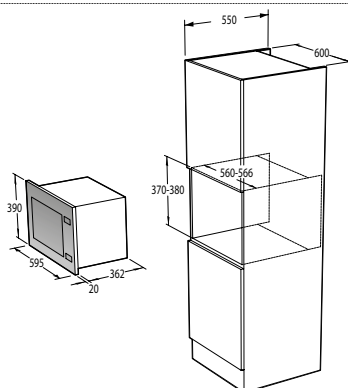

Rozmery pre zabudovanie mikrovlnných rúr

Inštalácia mikrovlnnej rúry a presahy rámu:

*Všetky rozmery v mm:

A: Presah rámu hore

Výška otvoru 380: 3,5 mm

Výška otvoru 382: 1,5 mm

B: Presah rámu dole

Výška otvoru 380: 4,5 mm

Výška otvoru 382: 4,5 mm

VMT 445 X

Inštalácia mikrovlnnej rúry a presahy rámu:

*Všetky rozmery v mm:

A: Presah rámu hore

Výška otvoru 370: 15 mm

Výška otvoru 380: 5 mm

B: Presah rámu dole

Výška otvoru 370: 5 mm

Výška otvoru 380: 5 mm

VMT 445 B, VMT 445 W

Inštalácia mikrovlnnej rúry a presahy rámu:

*Všetky rozmery v mm:

A: Presah rámu hore

Výška otvoru 370: 15 mm

Výška otvoru 380: 5 mm

B: Presah rámu dole

Výška otvoru 370: 5 mm

Výška otvoru 380: 5 mm

VMT 745 B