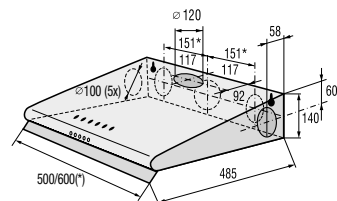

**OP 540 W, OP 640 W(*), OP 640
S(*), OP 540 X, OP 640 X(*)**