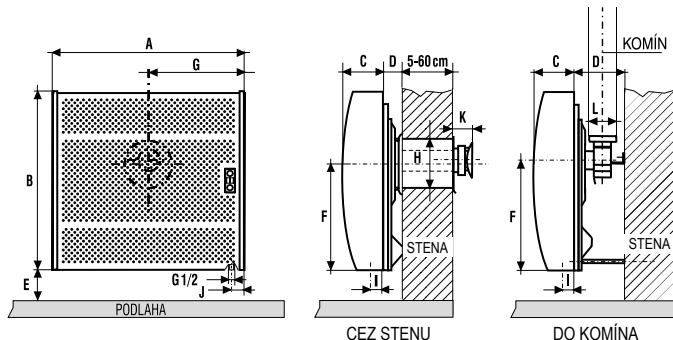

Plynové vykurovacie teleso

- > výkon 4,2 kW
- > regulácia teploty termostat 10-32 °C
- > odvod spalín cez stenu alebo do komína
- > pripojenie na zemný plyn G 1/2"
- > možnosť prestavby na PB
- > vykúri priestor až 95 m³

Typ	MORA 6140	MORA 6143
Výkon	4,2 kW	4,2 kW
Regulácia teploty	termostat 10-32 °C	termostat 10-32 °C
Palivo spotreba		
Zemný plyn	0,517 m³/h	0,517 m³/h
Propán-bután	0,385 kg/h	
Odvod spalín	cez stenu	do komína
Rozmery		
A šírka	682 mm	682 mm
B výška	552 mm	552 mm
C hĺbka	172 mm	172 mm
D	cca 47 mm	cca 212 mm
E	min. 90 mm	min. 90 mm
F	358 mm	358 mm
G	341 mm	341 mm
H odvodu spalín	162 mm	
I	38 mm	49 mm
J	49 mm	49 mm
K	78 mm	
L komína		92 mm
Hmotnosť netto	20,3 kg	18,1 kg

biela **379 €**
6140, Kód 241683
EAN 8590371076077

379 €
6143, Kód 241684
EAN 8590371076084