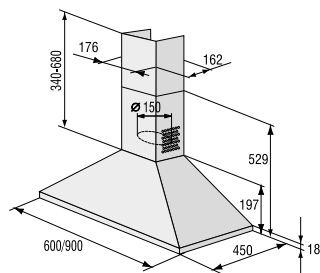

OK 643 X, OK 643 W, OK 623 X