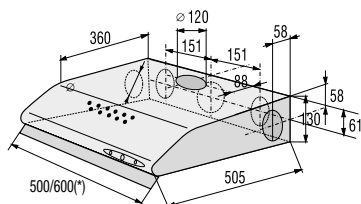

**OP 530 W, OP 630 W(*),
OP 530 X, OP 630 X(*)**